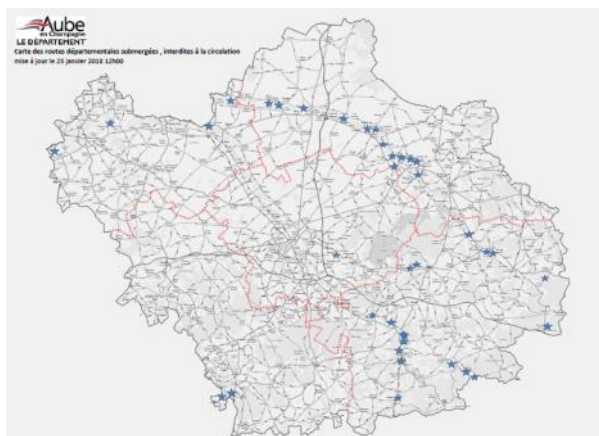

Pour plus d'informations :

<http://www.meteofrance.com/accueil>

<https://www.vigicrues.gouv.fr/>